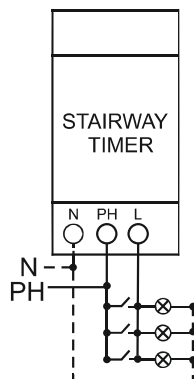

راهنمای نصب و بهره برداری

تایمر را داخل تابلو روی ریل نصب نمایید. سپس مطابق نقشه سیم کشی عمل نمایید.

سوالات فنی، انتقادات و پیشنهادات خود را از طریق واتس آپ به شماره ۰۰۹۸۹۱۳۴۰۳۴۳۵۱ ارسال نمایید تا در اسرع وقت رسیدگی گردد.

ساعت پاسخگویی همه روزه و حتی در ایام تعطیل از ساعت ۸ صبح تا ۸ شب خواهد بود.

همچنین می توانید در وب سایت رسمی شرکت در صفحه تماس با ما در ارتباط باشید.

www.shivaamvaj.com

۸

④