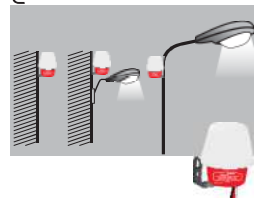

راهنمای نصب فتوسل های شیوا امواج

محل نصب فتوسل از اهمیت زیادی برخوردار است. در هنگام نصب رعایت نکات زیر الزامی است:

- ۱- حتماً در مکان سرباز (OUT DOOR) و در ارتفاع مناسب باشد .
- ۲- در محل تابش نور مستقیم یا نزدیک لامپ های اطراف قرار نگیرد.

لطفاً به تصاویر زیر توجه فرمایید :

نصب صحیح