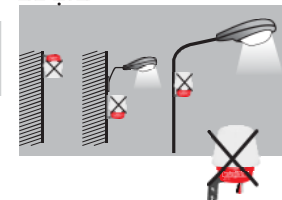

### راهنمای نصب فتوسل های شیوا امواج

محل نصب فتوسل از اهمیت زیادی برخوردار است. در هنگام نصب رعایت نکات زیر الزامی است:

- ۱- حتماً در مکان سرباز (OUT DOOR) و در ارتفاع مناسب باشد .
- ۲- در محل تابش نور مستقیم یا نزدیک لامپ های اطراف قرار نگیرد.

لطفاً به تصاویر زیر توجه فرمایید :

نصب صحیح

نصب غلط

④